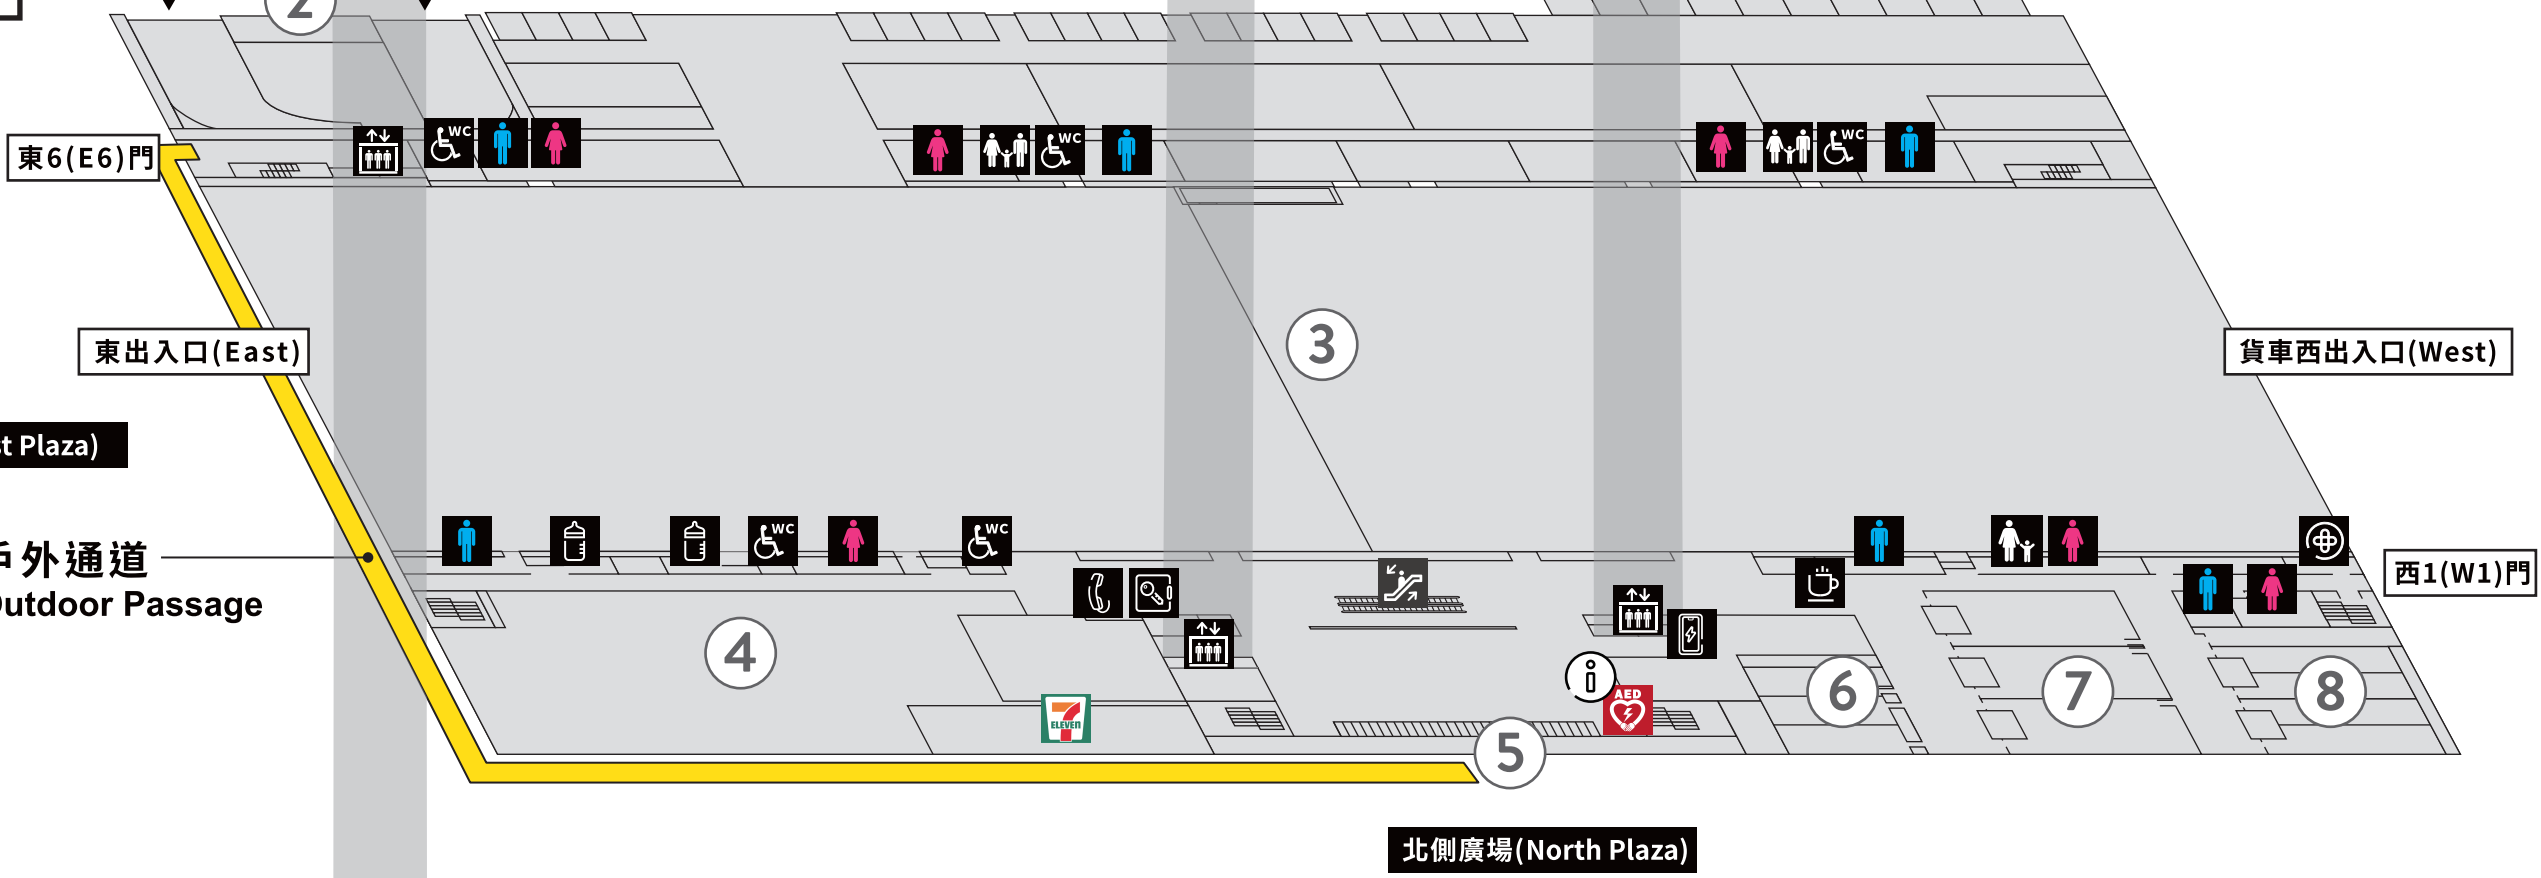

4F

停車棟
Parking Center

展覽棟
Exhibition Center

會議棟
Convention Center

3F

空橋
Connecting Bridge

1F

往B1停車場
To B1 parking lot

往3F-4F停車場
To 3F,4F parking lot

貨車南出入口(South)

B1

- 4F** ———— ⑫ 4F停車場
4F Parking Lot
- 3F** ———— ⑨ 3F停車場 ⑩ 熱蘭遮AB Zeelandia AB ⑪ 大員ABCD Tayouan ABCD
- 1F** ———— ② 停車管理室 Parking Office ③ 東/西展區 East / West Exhibition Hall ④ 特展區 North Exhibition Hall ⑤ 北側大門 North Gate ⑥ 奧倫治ABC Orange ABC ⑦ 努山塔里亞ABC Nusantaria ABC ⑧ 努山塔里亞DE Nusantaria DE
- B1** ———— ① B1停車場
B1 Parking Lot

- 大廳服務台
Information Counter
- 電梯
Elevator
- 手扶梯
Escalator
- 便利商店
Convenience Store
- AED自動體外去顫器
Automated External Defibrillator
- 女化妝室
Women Restroom
- 男化妝室
Men Restroom
- 親子化妝室
Family Restroom
- 無障礙化妝室
Accessible Restroom
- 哺集乳室
Breastfeeding Room
- 醫務室
First Aid Room
- 飲水機
Water Dispenser
- 寄物櫃
Lockers
- 公用電話
payphone
- 行動電源租用站
Power Bank Sharing
- 停車繳費機
Parking Payment Machine
- 女穆斯林祈禱室
Women Muslim Prayer Room
- 男穆斯林祈禱室
Men Muslim Prayer Room
- ICC TAINAN Café