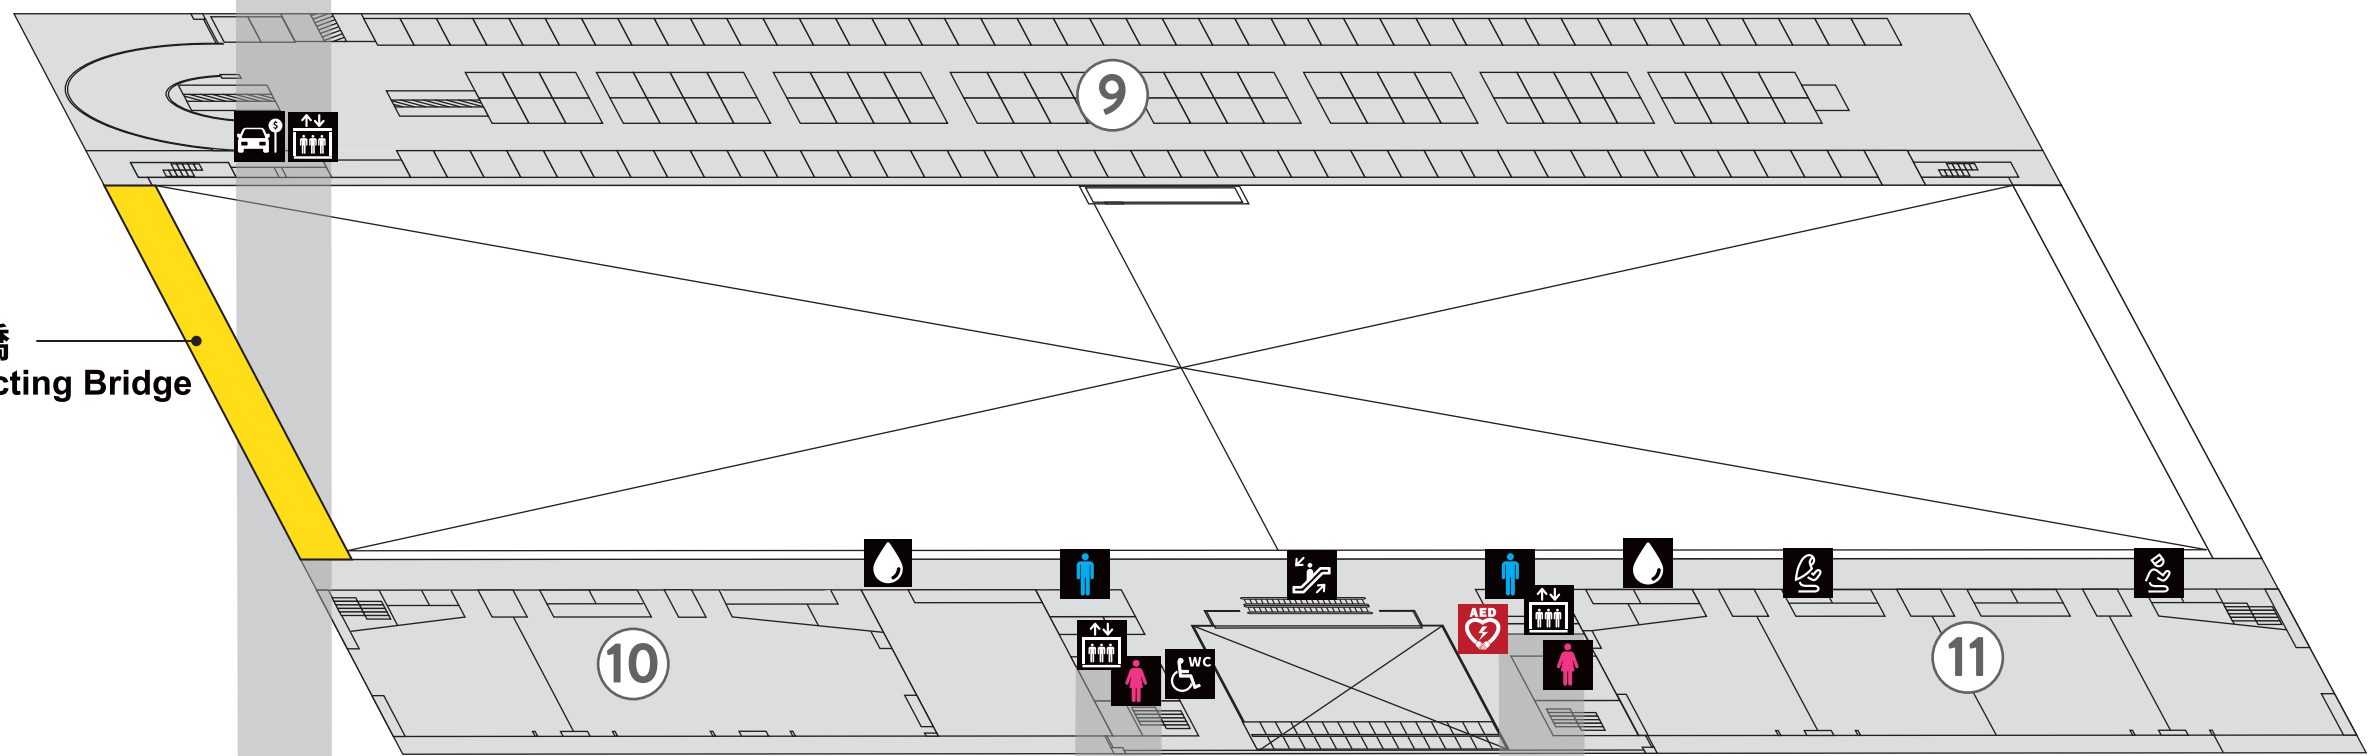

4F

停車棟
Parking Center

展覽棟
Exhibition Center

會議棟
Convention Center

3F

空橋
Connecting Bridge

1F

往B1停車場
To B1 parking lot

往3F-4F停車場
To 3F,4F parking lot

貨車南出入口(South)

B1

- 4F** ———— ⑫ 4F停車場
4F Parking Lot
- 3F** ———— ⑨ 3F停車場 ⑩ 熱蘭遮AB Zeelandia AB ⑪ 大員ABCD Tayouan ABCD
- 1F** ———— ② 停車管理室 Parking Office ③ 東/西展區 East / West Exhibition Hall ④ 特展區 North Exhibition Hall ⑤ 北側大門 North Gate ⑥ 奧倫治ABC Orange ABC ⑦ 努山塔里亞ABC Nusantaria ABC ⑧ 努山塔里亞DE Nusantaria DE
- B1** ———— ① B1停車場
B1 Parking Lot

- 大廳服務台
Information Counter
- 電梯
Elevator
- 手扶梯
Escalator
- 便利商店
Convenience Store
- AED自動體外去顫器
Automated External Defibrillator
- 女化妝室
Women Restroom
- 男化妝室
Men Restroom
- 親子化妝室
Family Restroom
- 無障礙化妝室
Accessible Restroom
- 哺集乳室
Breastfeeding Room
- 醫務室
First Aid Room
- 飲水機
Water Dispenser
- 寄物櫃
Lockers
- 公用電話
payphone
- 行動電源租用站
Power Bank Sharing
- 停車繳費機
Parking Payment Machine
- 女穆斯林祈禱室
Women Muslim Prayer Room
- 男穆斯林祈禱室
Men Muslim Prayer Room
- ICC TAINAN Café