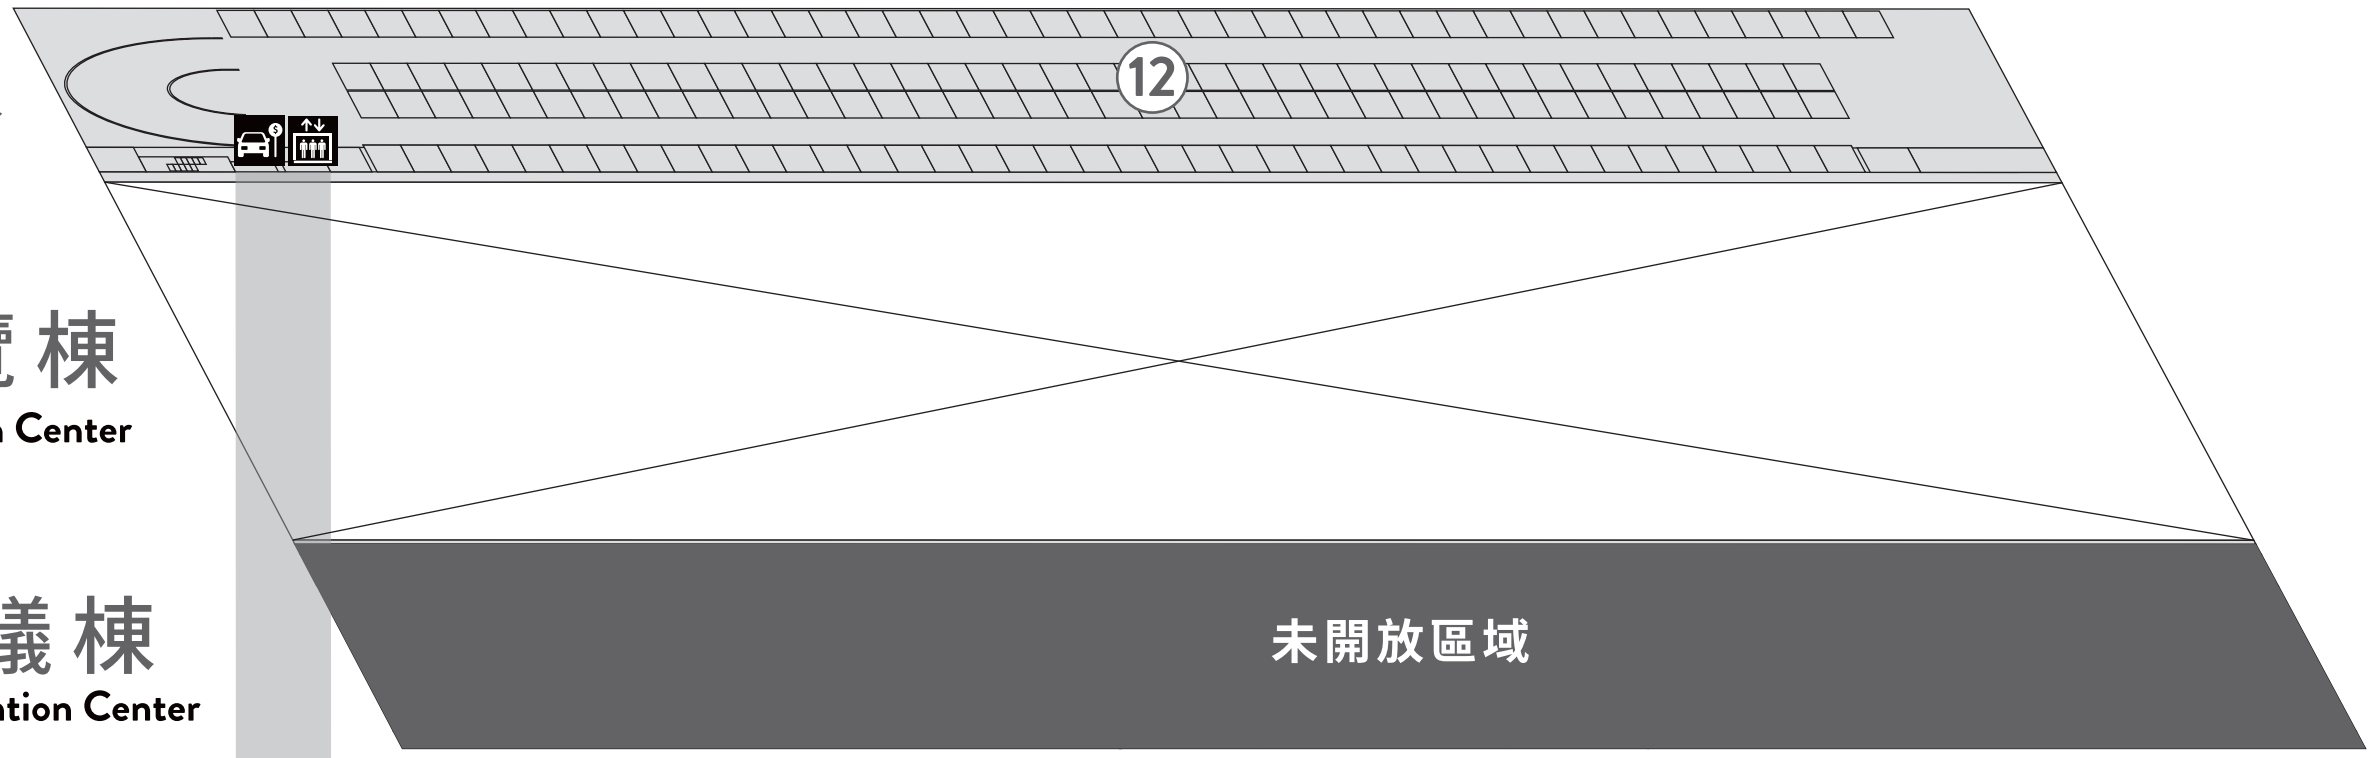

4F

停車棟
Parking Center

展覽棟
Exhibition Center

會議棟
Convention Center

3F

空橋
Connecting Bridge

1F

往B1停車場
To B1 parking lot

往3F-4F停車場
To 3F,4F parking lot

貨車南出入口(South)

B1

- 4F** ———— ⑫ 4F停車場
4F Parking Lot
- 3F** ———— ⑨ 3F停車場 ⑩ 熱蘭遮AB Zeelandia AB ⑪ 大員ABCD Tayouan ABCD
- 1F** ———— ② 停車管理室 Parking Office ③ 東/西展區 East / West Exhibition Hall ④ 特展區 North Exhibition Hall ⑤ 北側大門 North Gate ⑥ 奧倫治ABC Orange ABC ⑦ 努山塔里亞ABC Nusantaria ABC ⑧ 努山塔里亞DE Nusantaria DE
- B1** ———— ① B1停車場
B1 Parking Lot